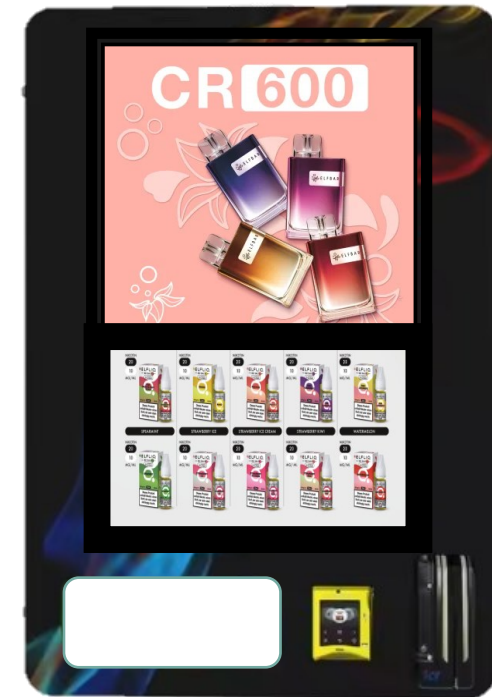

VAPE MAXX L

**Mietkauf oder Leasing ab 99,-€ mtl. *
ohne Anzahlung**

www.vapemaxx.de